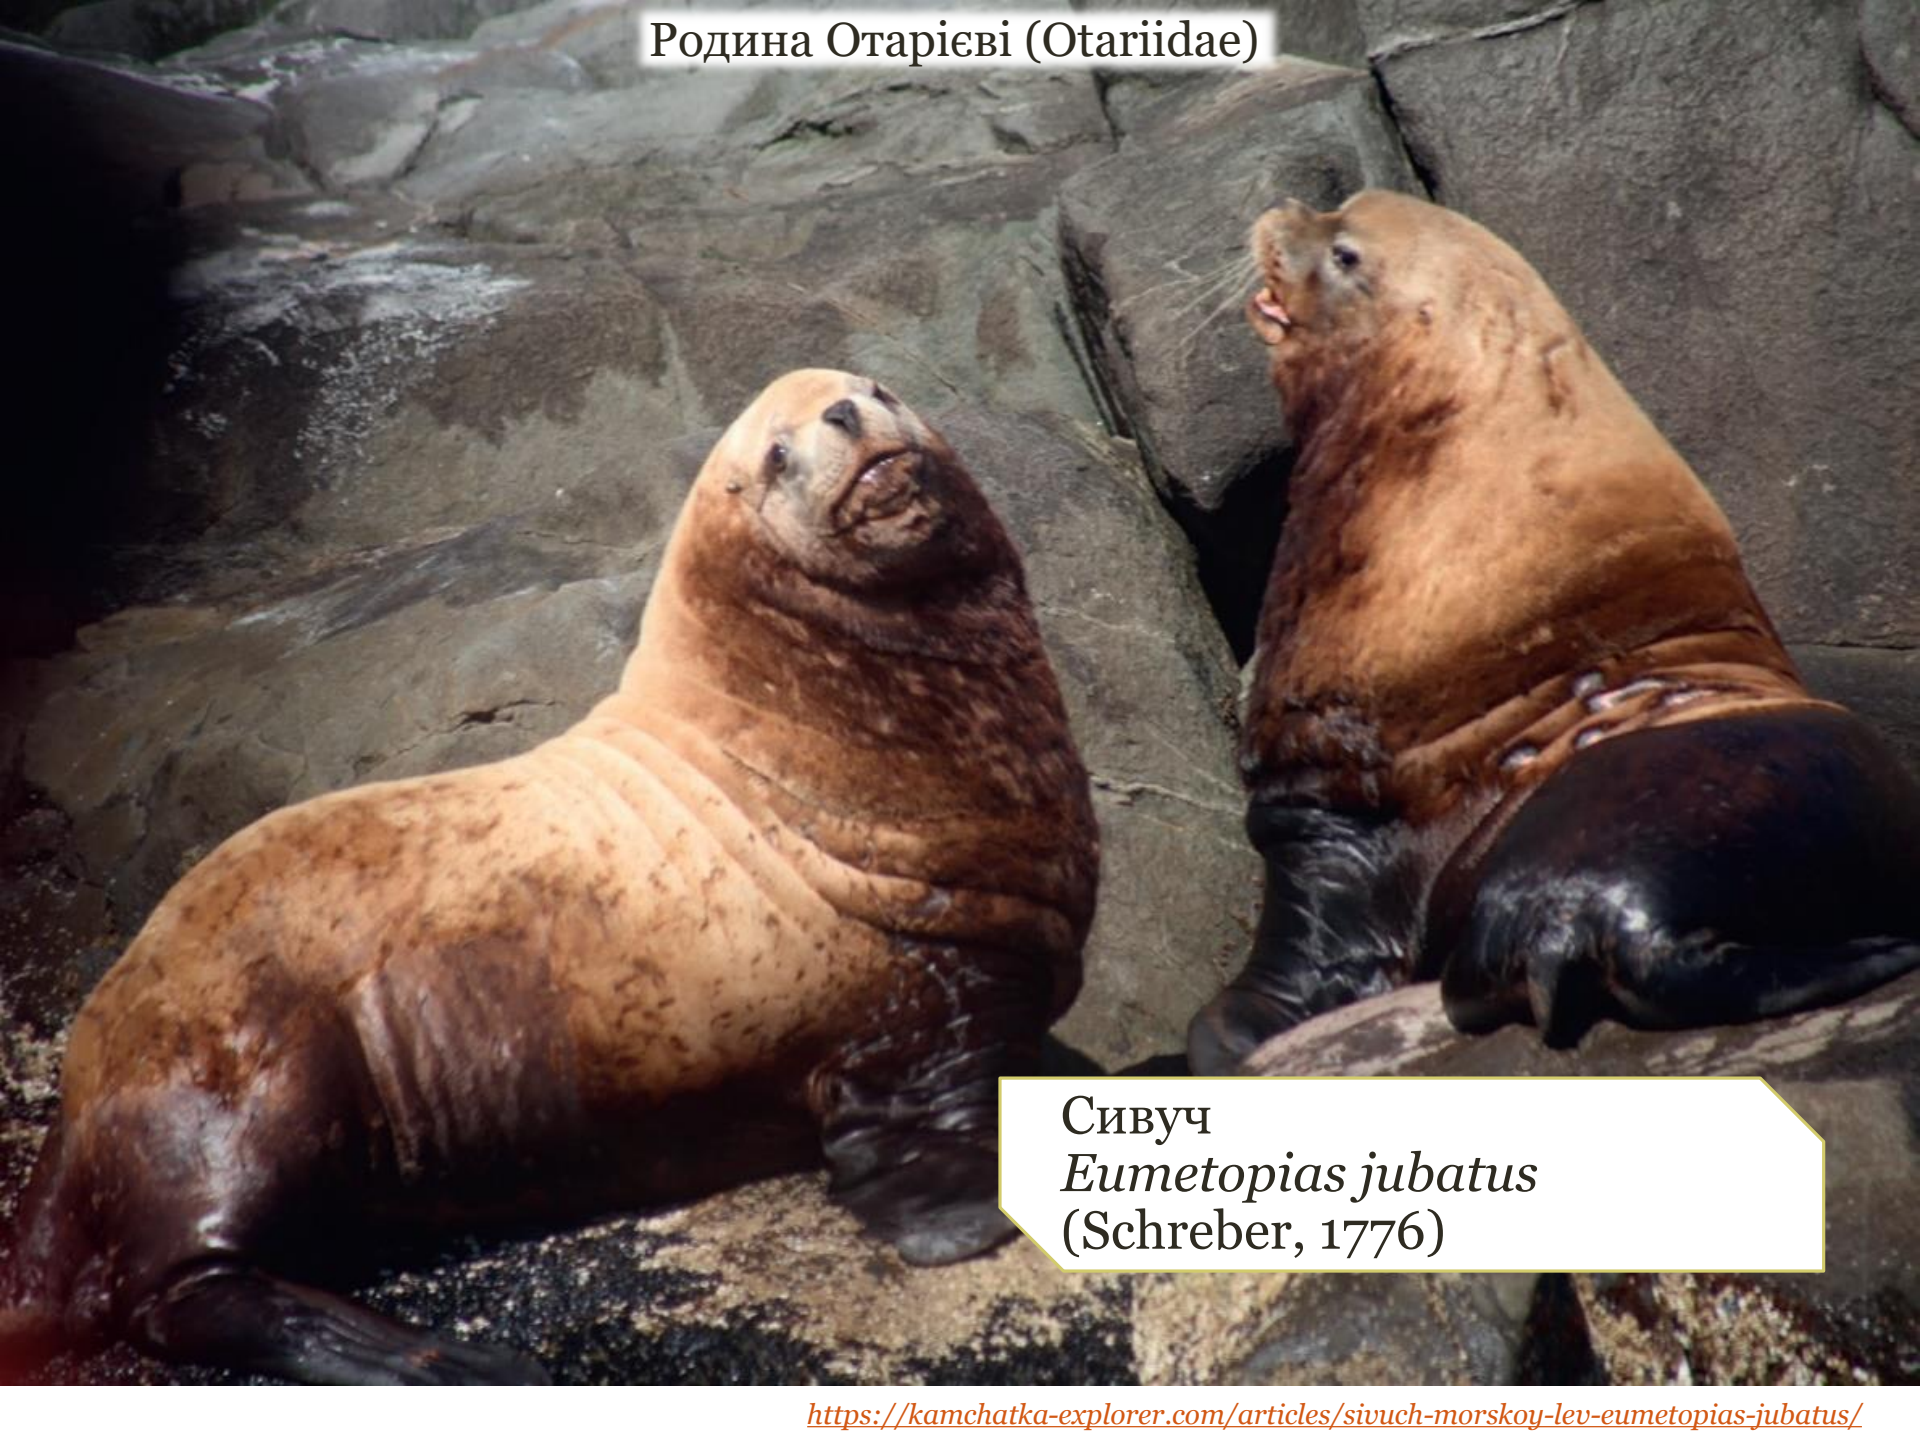

Родина Дзьоборилі (Ziphiidae)

Справжній дзьоборил
Ziphius cavirostris
(G. Cuvier, 1823)

<https://www.pinterest.com.au/pin/353743745726735647/>

<https://misticseas3.com/en/especies/ziphius-cavirostris-cuiviers-beaked-whale>

Родина Тюленеві (Phocidae)

Лахтак, або морський заєць
Erignathus barbatus
Erxleben, 1777

Родина Тюленеві (Phocidae)

Тюлень звичайний
Phoca vitulina
Linnaeus, 1758

Родина Тюленеві (Phocidae)

Нерпа кільчаста
Pusa hispida
(Schreber, 1775)

Родина Отарієві (Otariidae)

Північний морський котик
Callorhinus ursinus
(Linnaeus, 1758)

Родина Отарієві (Otariidae)

Сивуч
Eumetopias jubatus
(Schreber, 1776)

Родина Отарієві (Otariidae)

Південний морський лев
Otaria flavescens
Shaw, 1800

Родина Отарієві (Otariidae)

Каліфорнійський морський лев
Zalophus californianus
(Lesson, 1828)

Родина Отарієві (Otariidae)

Південноамериканський морський котик
Arctocephalus australis
(Zimmermann, 1783)

РЯД
ТРУБКОЗУБИ
(TUBULIDENTATA)