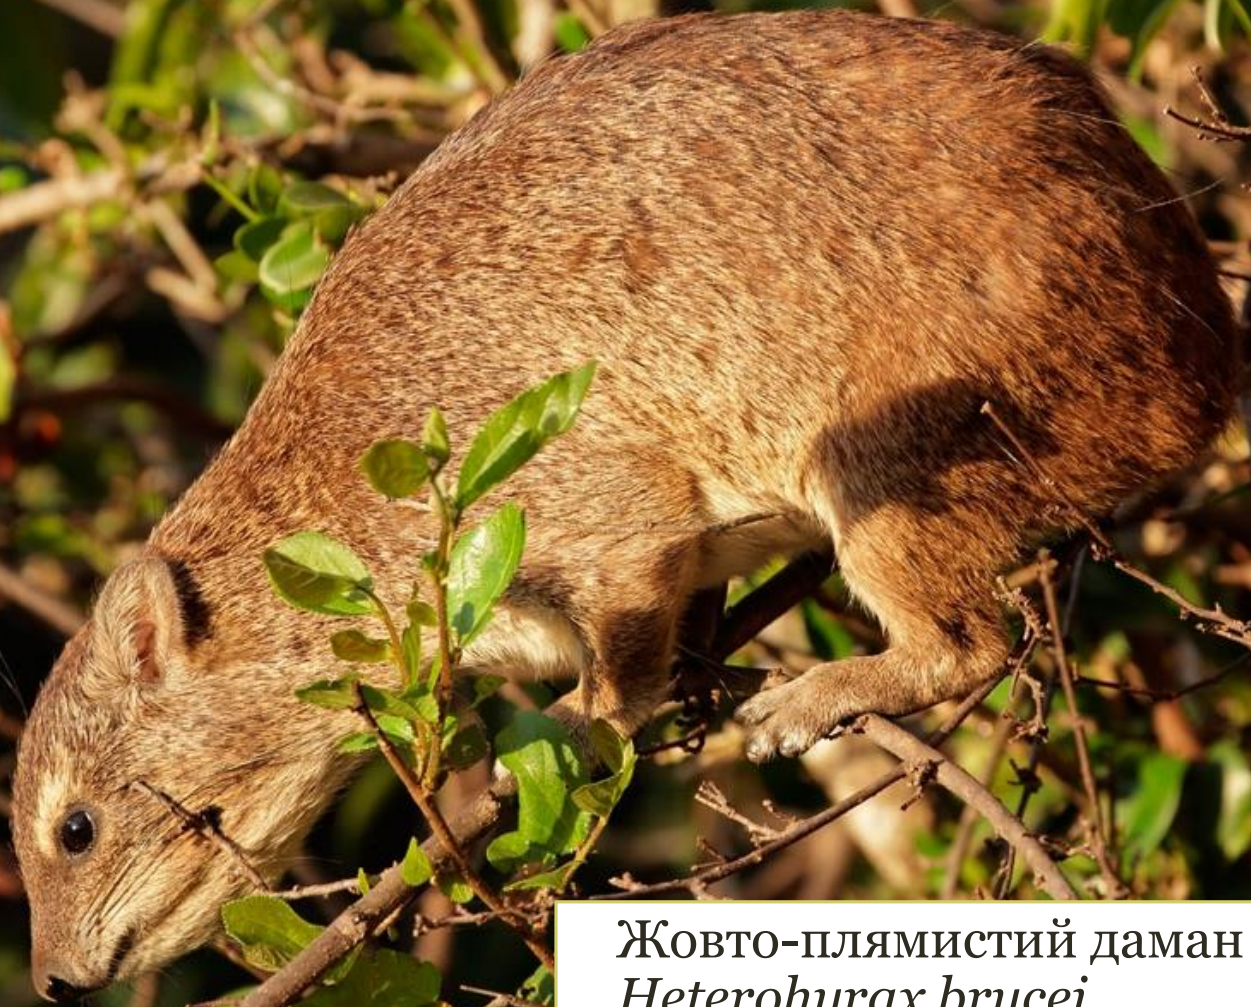

Родина Даманові (Procaviidae)

Жовто-плямистий даман
Heterohyrax brucei
(Gray, 1868)